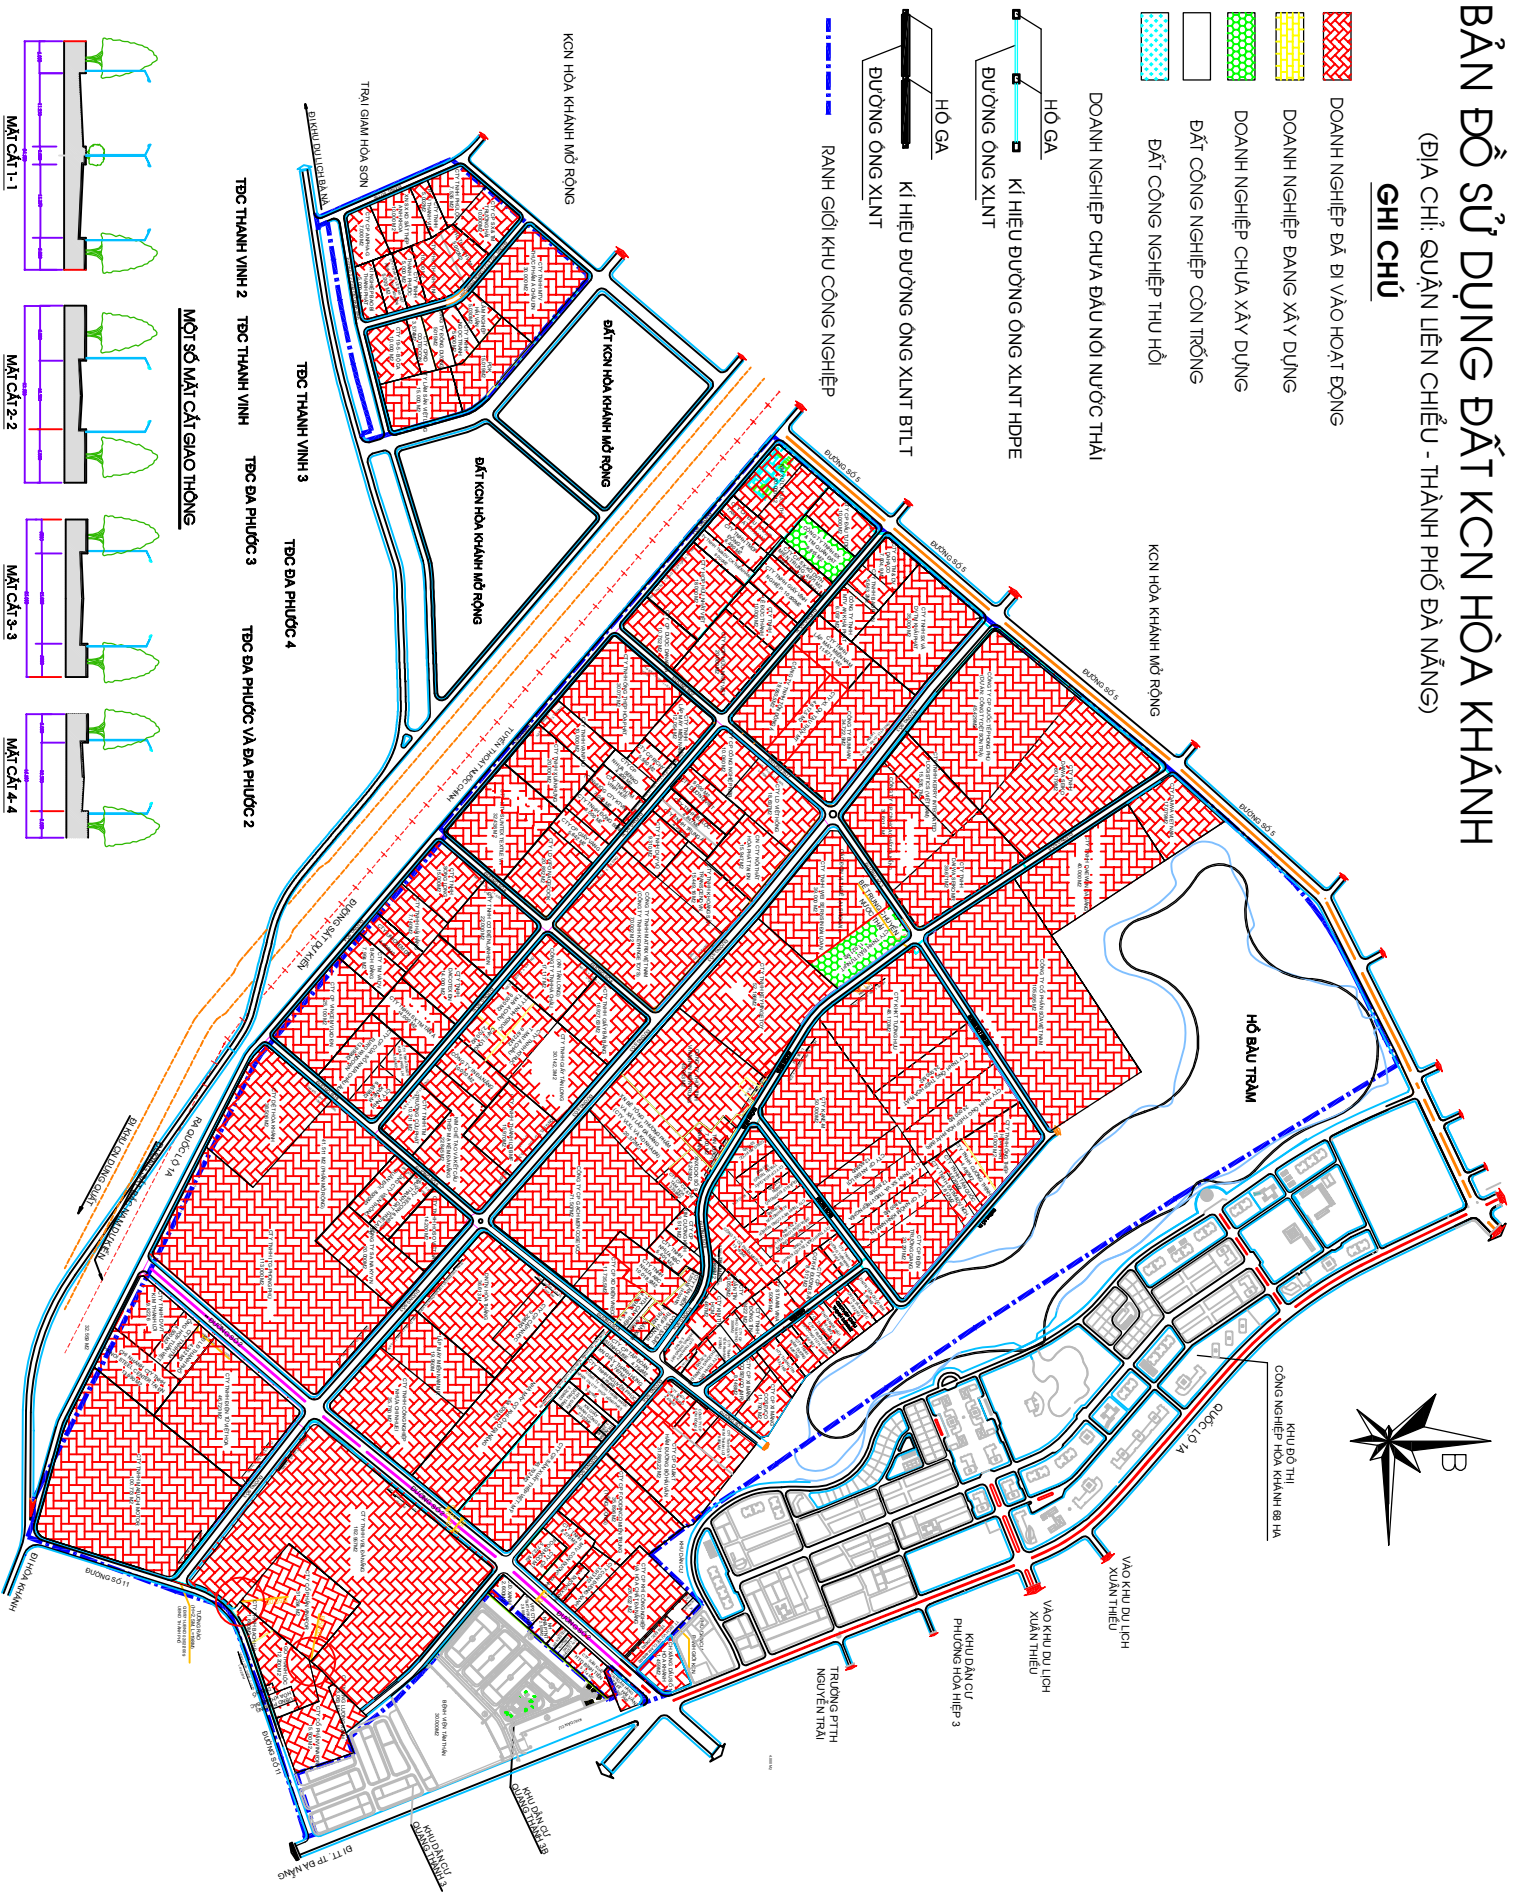

# BẢN ĐỒ SỬ DỤNG ĐẤT KCN HÒA KHÁNH

(ĐỊA CHỈ: QUẬN LIÊN CHIẾU - THÀNH PHỐ ĐÀ NẴNG)

## GHI CHÚ

-  DOANH NGHIỆP ĐÃ ĐI VÀO HOẠT ĐỘNG
-  DOANH NGHIỆP ĐANG XÂY DỰNG
-  DOANH NGHIỆP CHƯA XÂY DỰNG
-  ĐẤT CÔNG NGHIỆP CÒN TRỐNG
-  ĐẤT CÔNG NGHIỆP THU HỒI

DOANH NGHIỆP CHƯA ĐẦU TƯ NỘI NƯỚC THẢI

-  HỒ GA
-  KÌ HIỆU BƯỜNG ỜNG XUNT HDPE
-  BƯỜNG ỜNG XUNT
-  HỒ GA
-  KÌ HIỆU BƯỜNG ỜNG XUNT BTLT
-  RANH GIỚI KHU CÔNG NGHIỆP

KCN HÒA KHÁNH MỞ RỘNG

## MỘT SỐ MẶT CẮT GIAO THÔNG

TỈNH THẠNH VINH 2    TỈNH THẠNH VINH    TỈNH BA PHƯỚC 3    TỈNH BA PHƯỚC 4  
TỈNH BA PHƯỚC 3    TỈNH BA PHƯỚC VÀ BA PHƯỚC 2