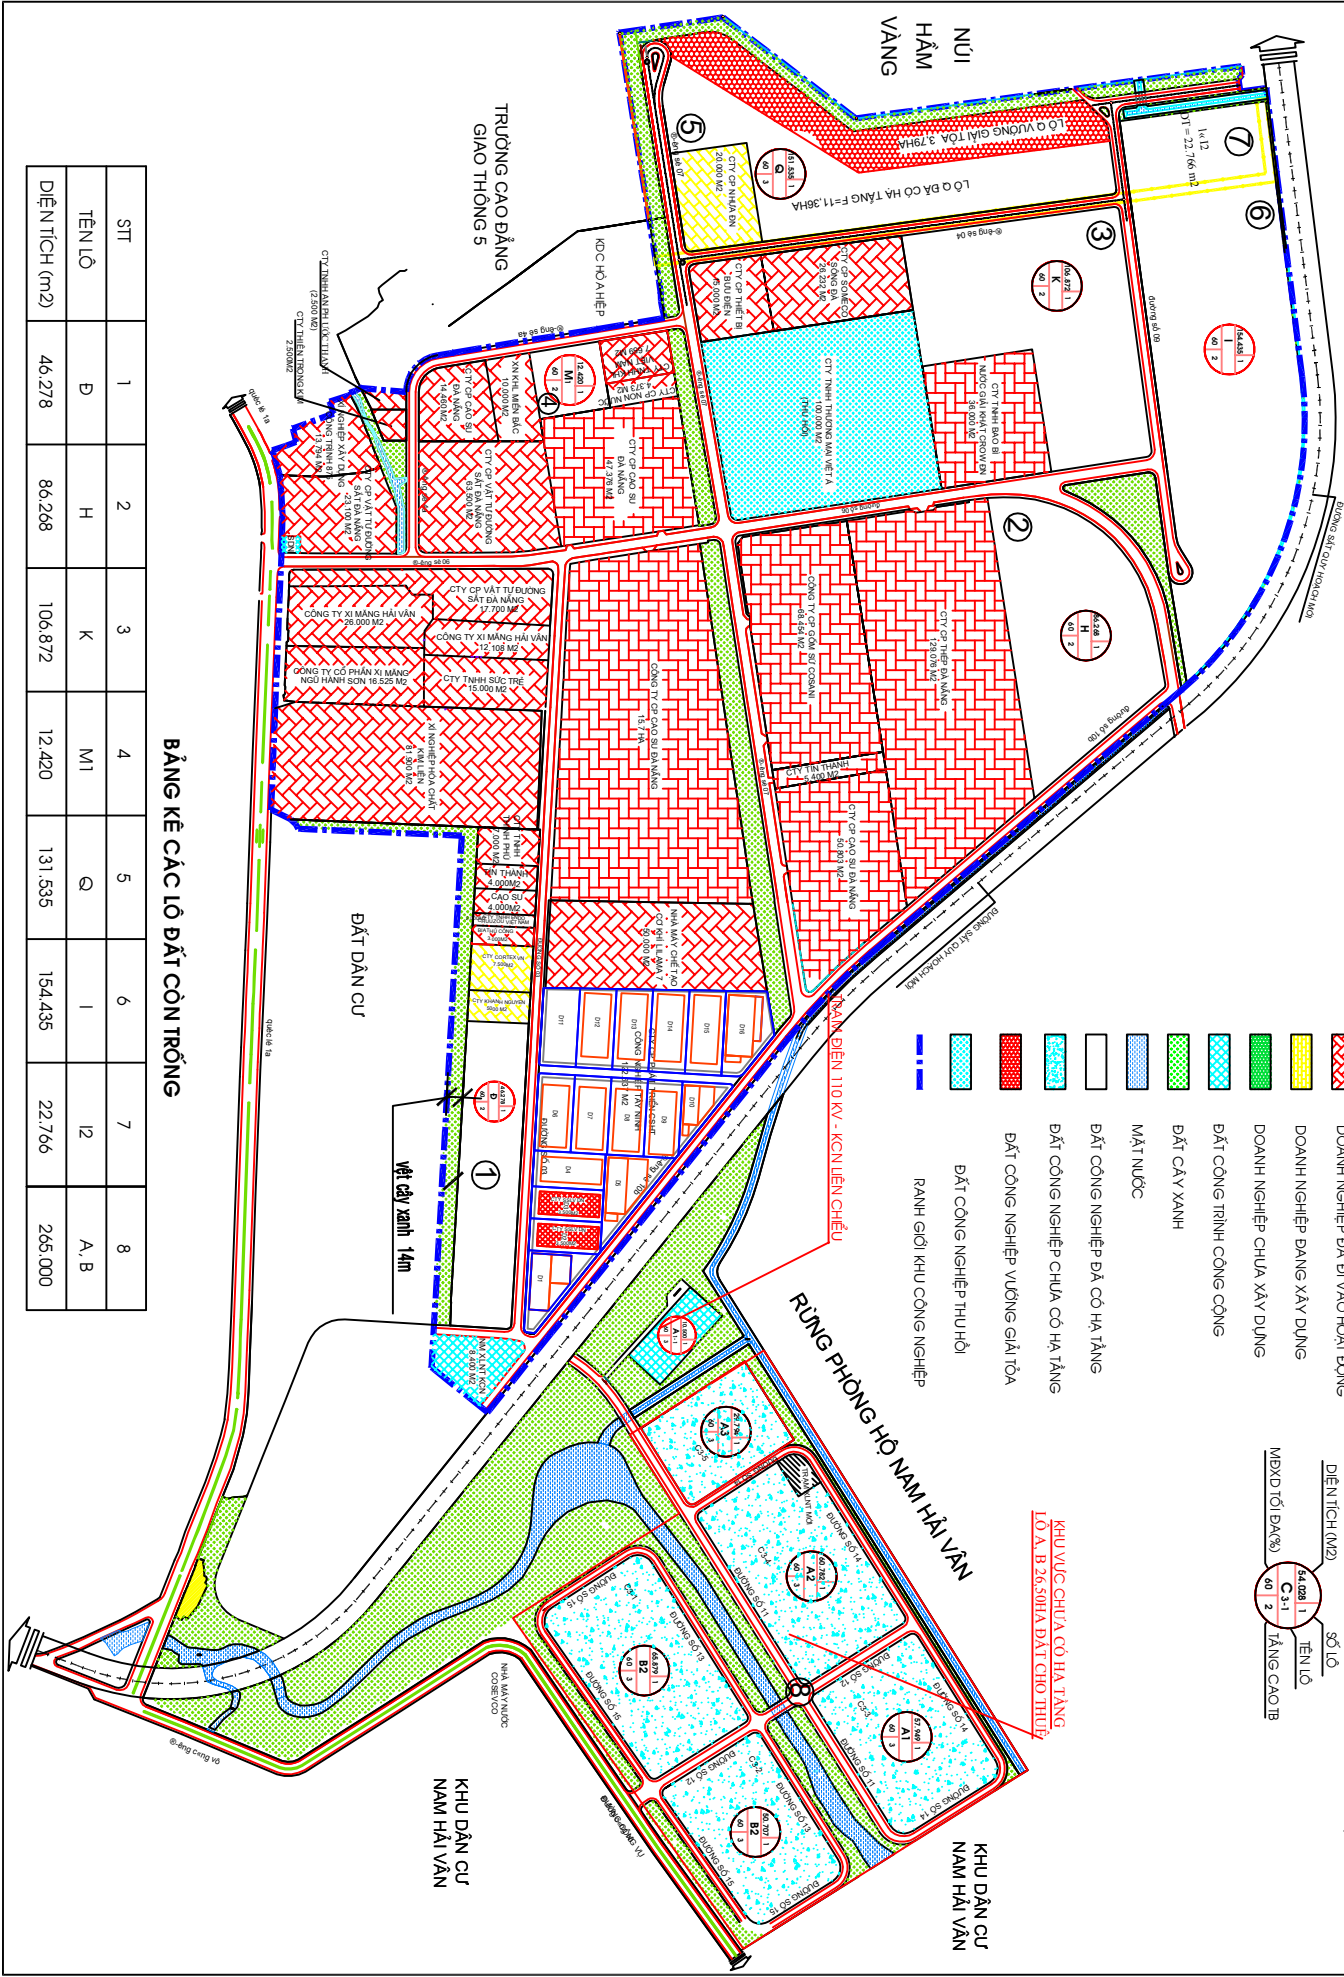

PHỤ LỤC 2

BẢN ĐỒ SỬ DỤNG ĐẤT KCN LIÊN CHIỂU

(ĐỊA CHỈ: QUẬN LIÊN CHIỂU - THÀNH PHỐ ĐÀ NẴNG)

- GHI CHÚ**
- DOANH NGHIỆP ĐÀ ĐI VÀO HOẠT ĐỘNG
 - DOANH NGHIỆP ĐANG XÂY DỰNG
 - DOANH NGHIỆP CHƯA XÂY DỰNG
 - ĐẤT CÔNG TRÌNH CÔNG CỘNG
 - ĐẤT CÂY XANH
 - MẶT NƯỚC
 - ĐẤT CÔNG NGHIỆP ĐÀ CƠ HẠ TẦNG
 - ĐẤT CÔNG NGHIỆP CHƯA CƠ HẠ TẦNG
 - ĐẤT CÔNG NGHIỆP WƯỜNG GIẢI TỎA
 - ĐẤT CÔNG NGHIỆP THU HỒI
 - RANH GIỚI KHU CÔNG NGHIỆP

DIỆN TÍCH (M ²)	SỐ LÔ
44.000	1
3.310	2
TẦNG CAO TỐI	
40	2

KHU VỰC CHƯA CƠ HẠ TẦNG
LÔ A, B 2/6, 5/8 ĐẤT CHỜ THUỶ

BẢNG KÊ CÁC LÔ ĐẤT CÒN TRỐNG

STT	1	2	3	4	5	6	7	8
TÊN LÔ	D	H	K	M1	Q	I	12	A, B
DIỆN TÍCH (m ²)	46.278	86.268	106.872	12.420	131.535	154.435	22.766	265.000