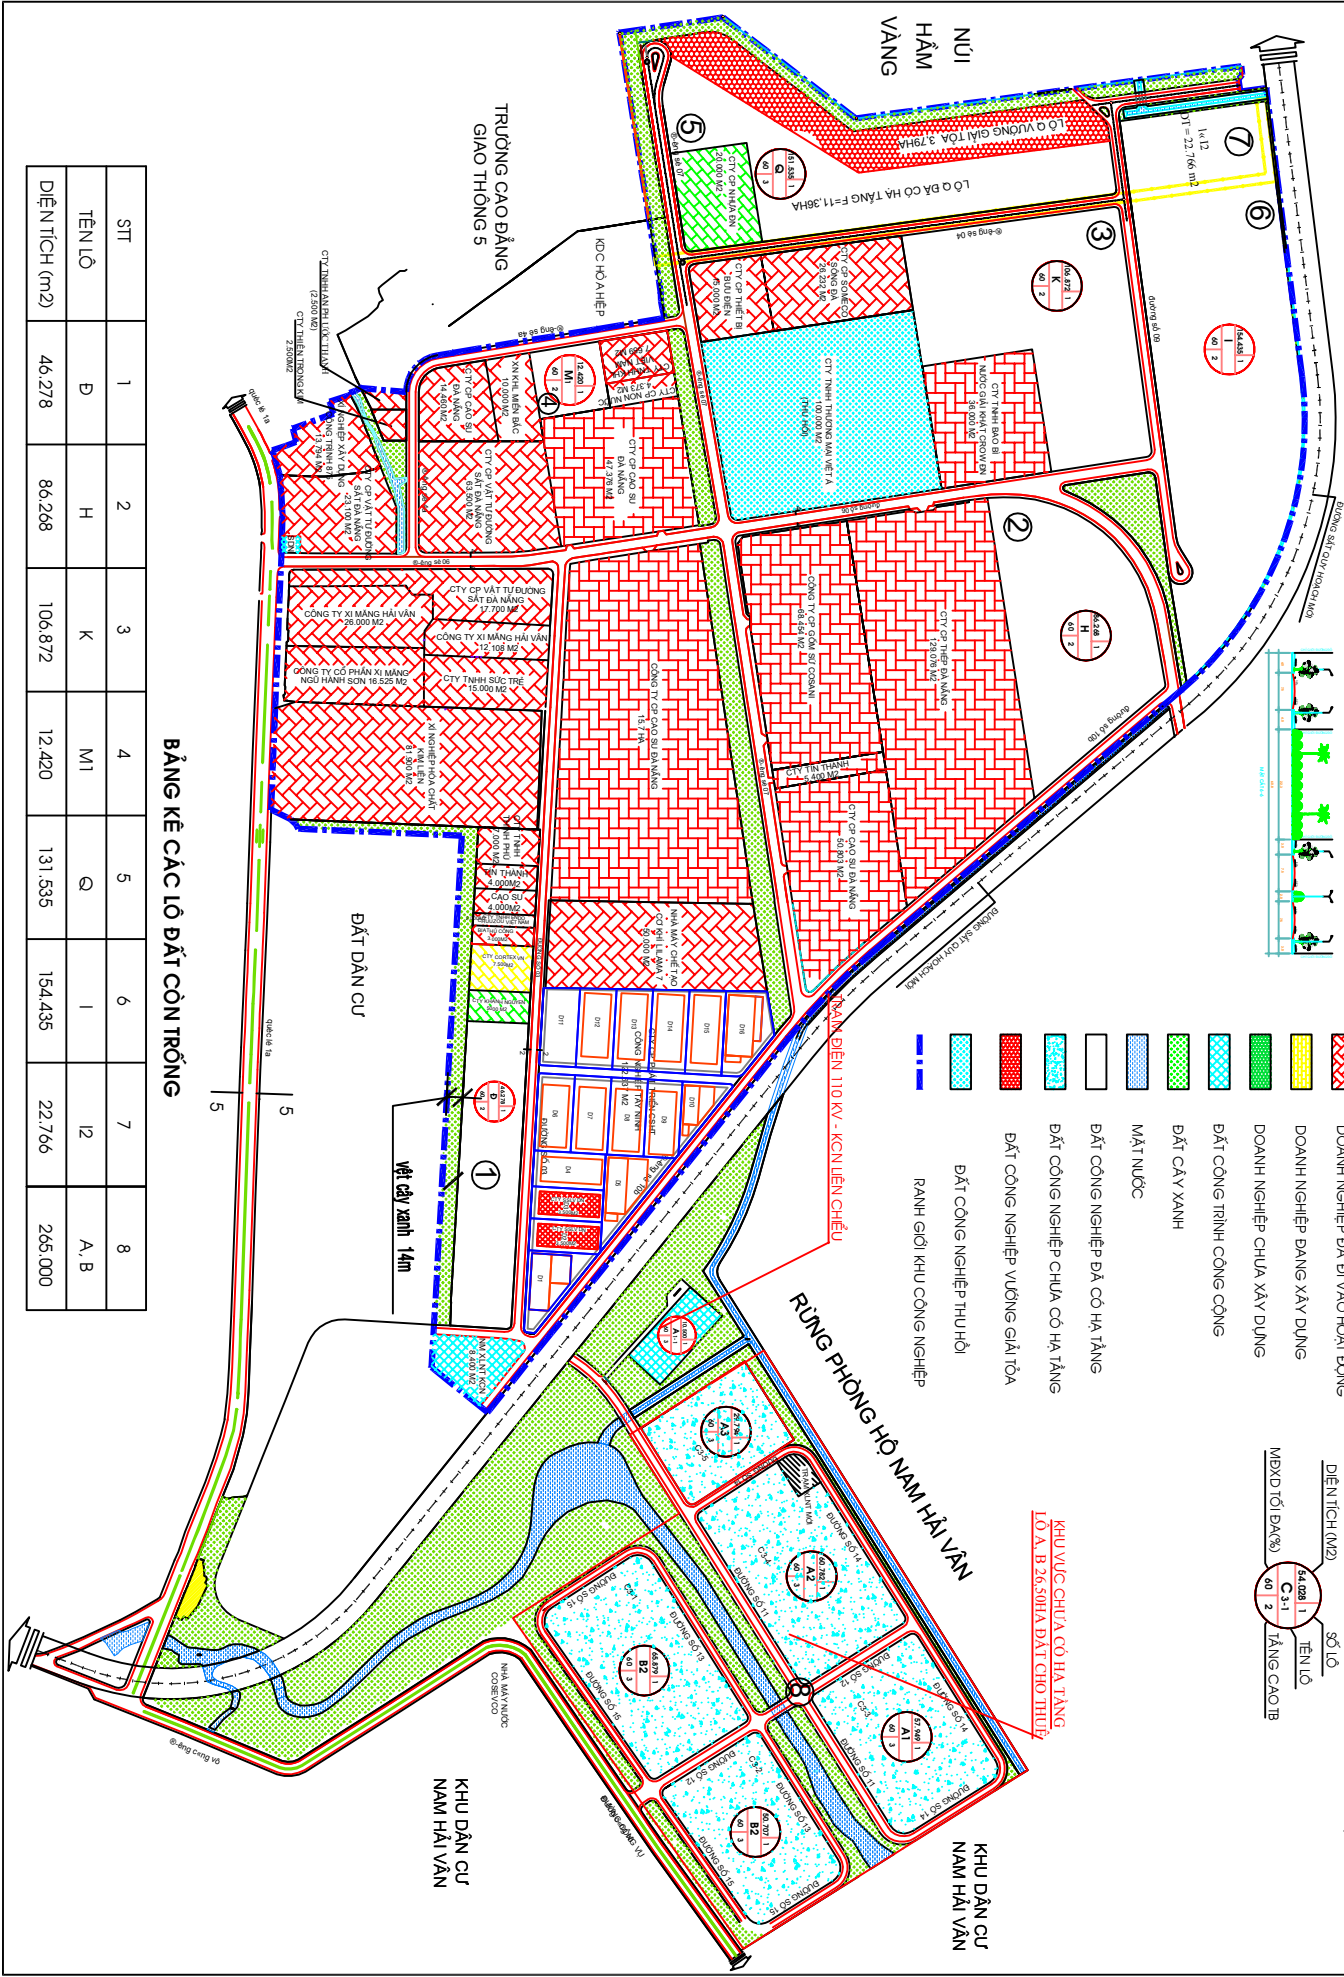

PHỤ LỤC 2

BẢN ĐỒ SỬ DỤNG ĐẤT KCN LIÊN CHIỂU

(ĐỊA CHỈ: QUẬN LIÊN CHIỂU - THÀNH PHỐ ĐÀ NẴNG)

GHỊ CHÚ

- DOANH NGHIỆP ĐÀ ĐI VÀO HOẠT ĐỘNG
- DOANH NGHIỆP ĐANG XÂY DỰNG
- DOANH NGHIỆP CHƯA XÂY DỰNG
- ĐẤT CÔNG TRÌNH CÔNG CỘNG
- ĐẤT CÂY XANH
- MẶT NƯỚC
- ĐẤT CÔNG NGHIỆP ĐÀ CƠ HẠ TẦNG
- ĐẤT CÔNG NGHIỆP CHƯA CƠ HẠ TẦNG
- ĐẤT CÔNG NGHIỆP WƯỜNG GIẢI TỎA
- ĐẤT CÔNG NGHIỆP THU HỒI
- RANH GIỚI KHU CÔNG NGHIỆP

DIỆN TÍCH (M ²)	SỐ LÔ
44.000	1
3.310	2
TỔNG CỘNG	

KHU VỰC CHƯA CƠ HẠ TẦNG
LÔ A, B 26, 50 ĐUA ĐẤT CHO THUÛ

BẢNG KÊ CÁC LÔ ĐẤT CÒN TRỐNG

STT	1	2	3	4	5	6	7	8
TÊN LÔ	D	H	K	M1	Q	I	12	A, B
DIỆN TÍCH (m ²)	46.278	86.268	106.872	12.420	131.535	154.435	22.766	265.000